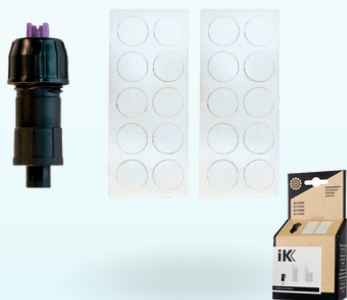

# Repuestos para Pulverizadores

**PISTOLA IK MULTI TR  
MINI 360° 5U**

**PISTOLA IK  
MULTI TR 1 5 U**

**KIT DE  
MANTENIMIENTO  
IK MULTI 12 BS**

**BATERÍA LI-ION 18V K**

**IK FOAM 1.5 / PRO 2 KIT**

**JUEGO DE BOQUILLAS  
PARA IK MULTI 1.5 E IK  
MULTI PRO 2**