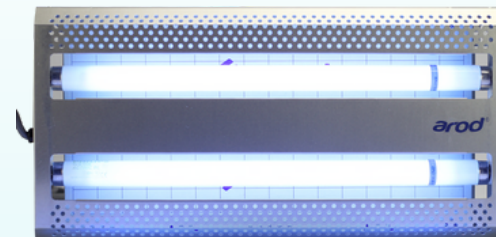

Lámparas UV

Las lámparas UV **atraen y reducen poblaciones de insectos voladores con señuelos visuales, químicos y feromonas.**

Además **son métodos seguros para humanos, animales y alimentos** ya que no contienen químicos.

BUGSTER 15

BUGSTER 30