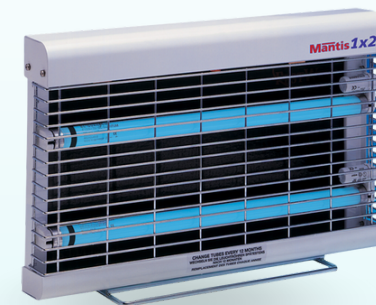

Lámparas UV

Las trampas para insectos se usan en programas de manejo de plagas en lugar de plaguicidas, **para observar patrones estacionales y de distribución de presencia de plagas.**

Esta información nos dará la pauta de las medidas a tomar en cuenta para corregir el problema de plagas según la zona afectada.

**CENITH BLANCO /
ALUMINIO**

BUGSTER PRO LITE

MANTIS 1X2 110 STEEL