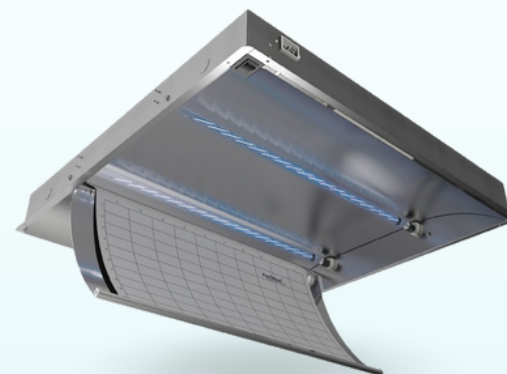

ON TOP PRO 2 X LED