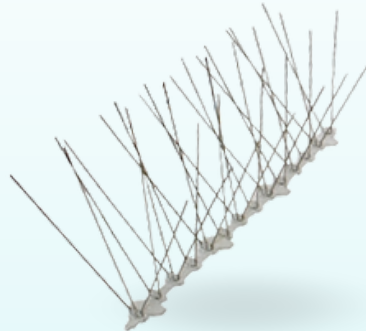

DURA SPIKE PINCHOS PARA AVES